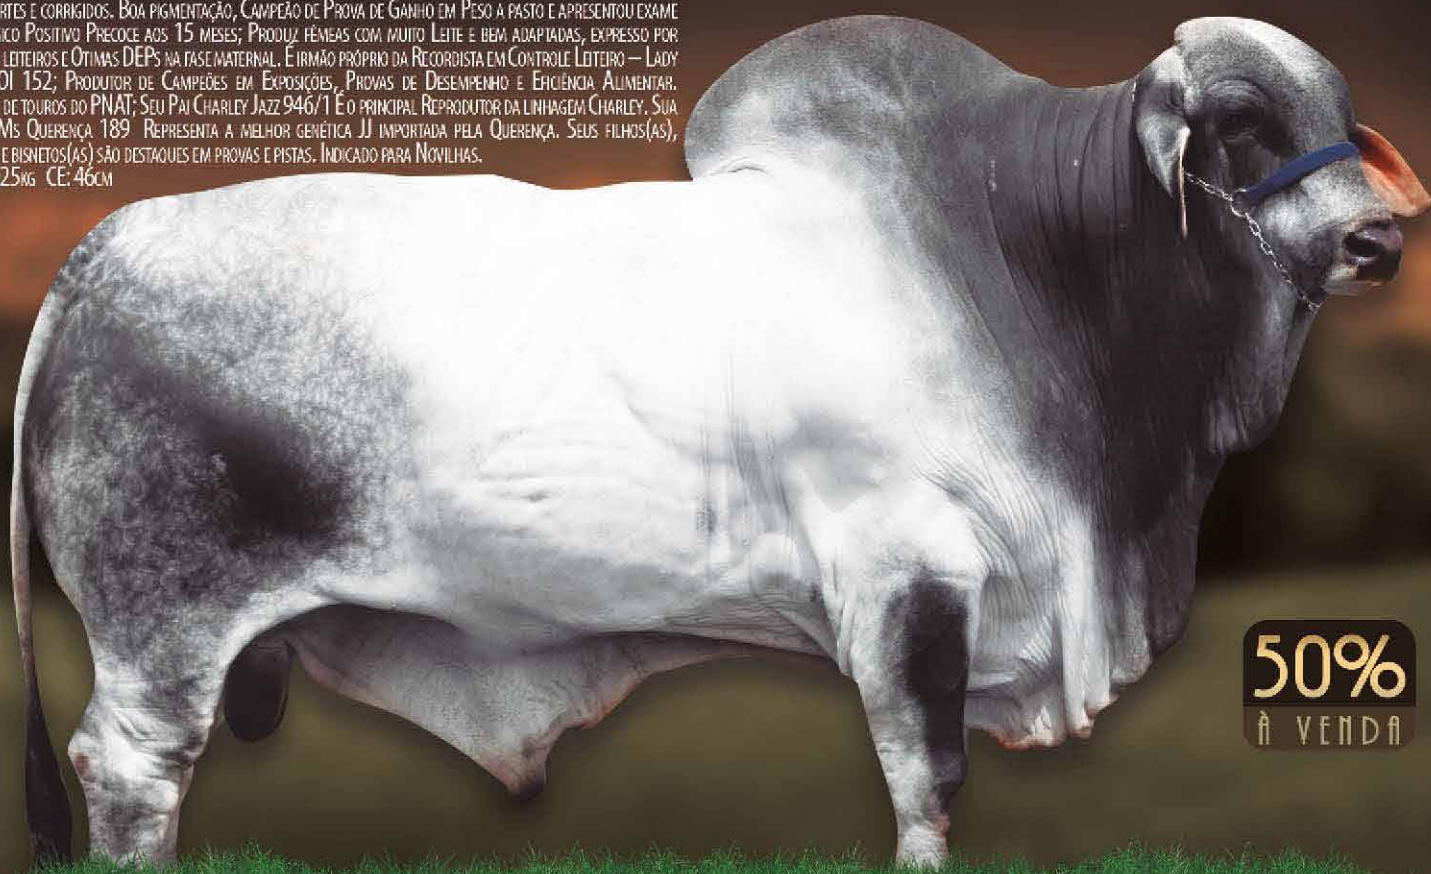

BEZERRA À VENDA

CABR MIFALLA 2263 - MÃE

AGROPECUÁRIA LEOPOLDINO - BRAHMAN CANÃA

MR NATURAL UBER POI 153

LOTE 14
MACHO

UBER 153
NASCIMENTO: 09/03/2006

JDH CHARLEYS JAZZ x JJ MS QUERENÇA 189

TOURO EXTREMAMENTE FUNCIONAL E PRODUTIVO. POSSUI ÓTIMA CARCAÇA COM CONFORMAÇÃO FRIGORÍFICA, APRUMOS, CASCOS FORTES E CORRIGIDOS. BOA PIGMENTAÇÃO, CAMPEÃO DE PROVA DE GANHO EM PESO A PASTO E APRESENTOU EXAME ANDROLÓGICO POSITIVO PRECOZE AOS 15 MESES; PRODUZ FÊMEAS COM MUITO LEITE E BEM ADAPTADAS, EXPRESSO POR CONTROLES LITEIROS E ÓTIMAS DEPS NA FASE MATERNAL. E IRMÃO PRÓPRIO DA RECORDISTA EM CONTROLE LITEIRO - LADY UBER POI 152; PRODUTOR DE CAMPEÕES EM EXPOSIÇÕES, PROVAS DE DESEMPENHO E EFICIÊNCIA ALIMENTAR. PRODUTOR DE TOUROS DO PNAT; SEU PAI CHARLEY JAZZ 946/1 É O PRINCIPAL REPRODUTOR DA LINHAGEM CHARLEY. SUA MÃE, JJ MS QUERENÇA 189 REPRESENTA A MELHOR GENÉTICA JJ IMPORTADA PELA QUERENÇA. SEUS FILHOS(AS), NETOS(AS) E BISNETOS(AS) SÃO DESTAQUES EM PROVAS E PISTAS. INDICADO PARA NOVILHAS.
Peso: 1.025kg CE: 46cm