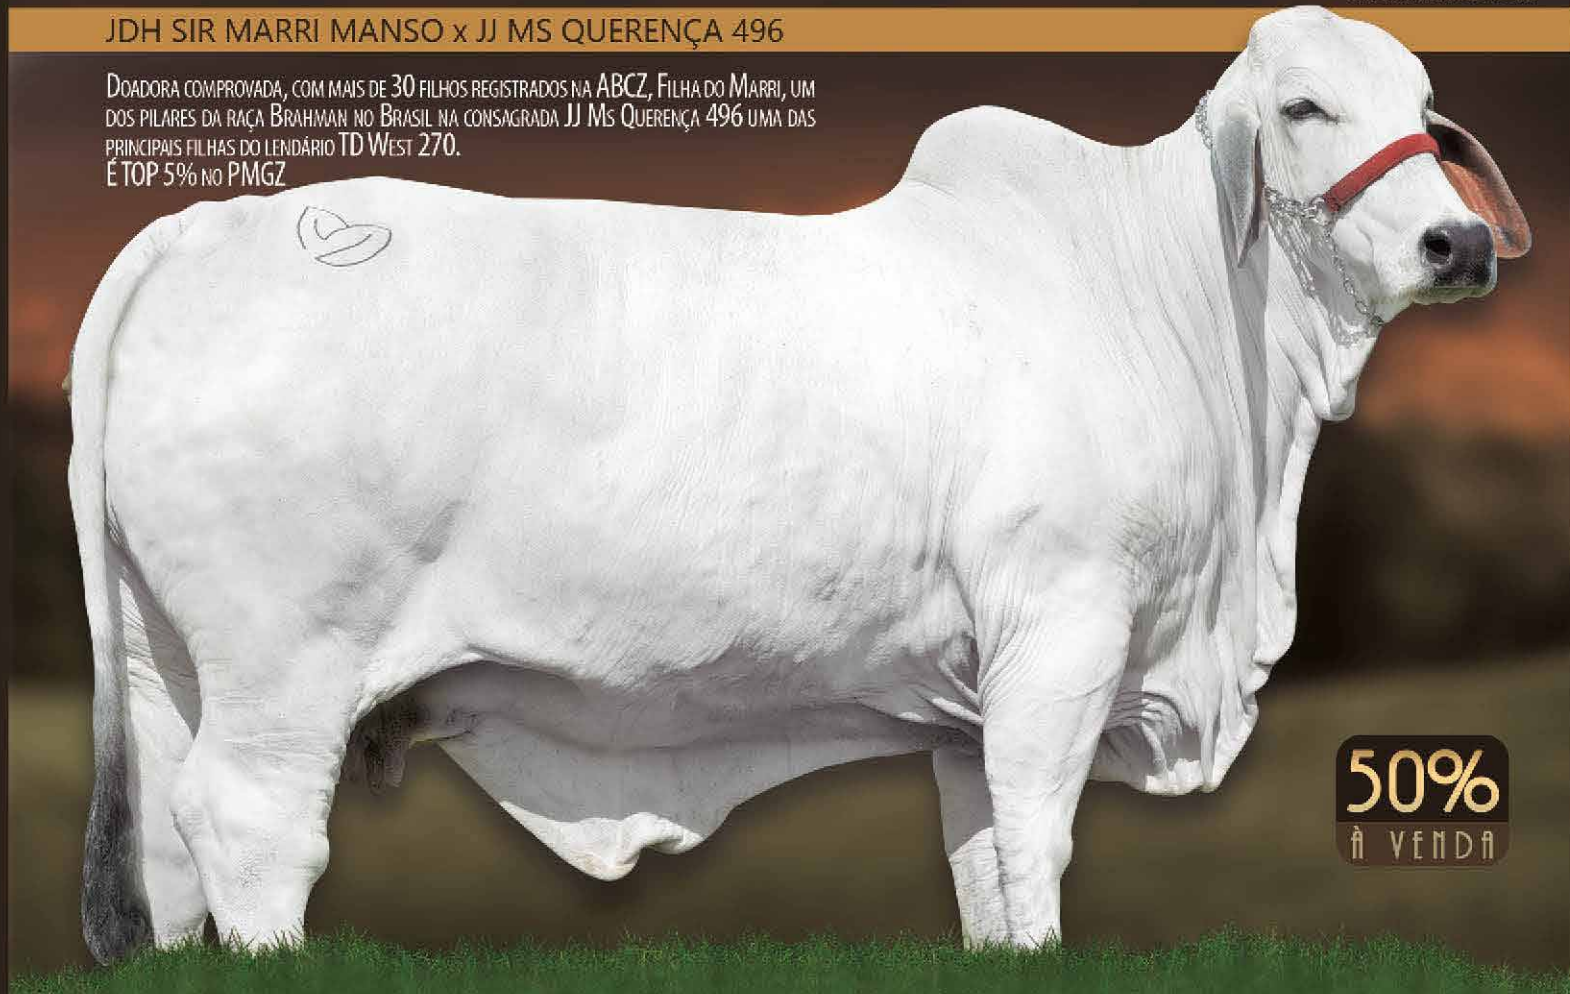

50%
À VENDA

BRAHMAN BRAÚNAS

LOTE 6
FEMEA

AMRO 141
NASCIMENTO: 08/08/2007

MISS BR 77 141 FIV

JDH SIR MARRI MANSO x JJ MS QUERENÇA 496

DOADORA COMPROVADA, COM MAIS DE 30 FILHOS REGISTRADOS NA ABCZ, FILHA DO MARRI, UM DOS PILARES DA RAÇA BRAHMAN NO BRASIL NA CONSAGRADA JJ MS QUERENÇA 496 UMA DAS PRINCIPAIS FILHAS DO LENDÁRIO TD WEST 270.
É TOP 5% NO PMGZ