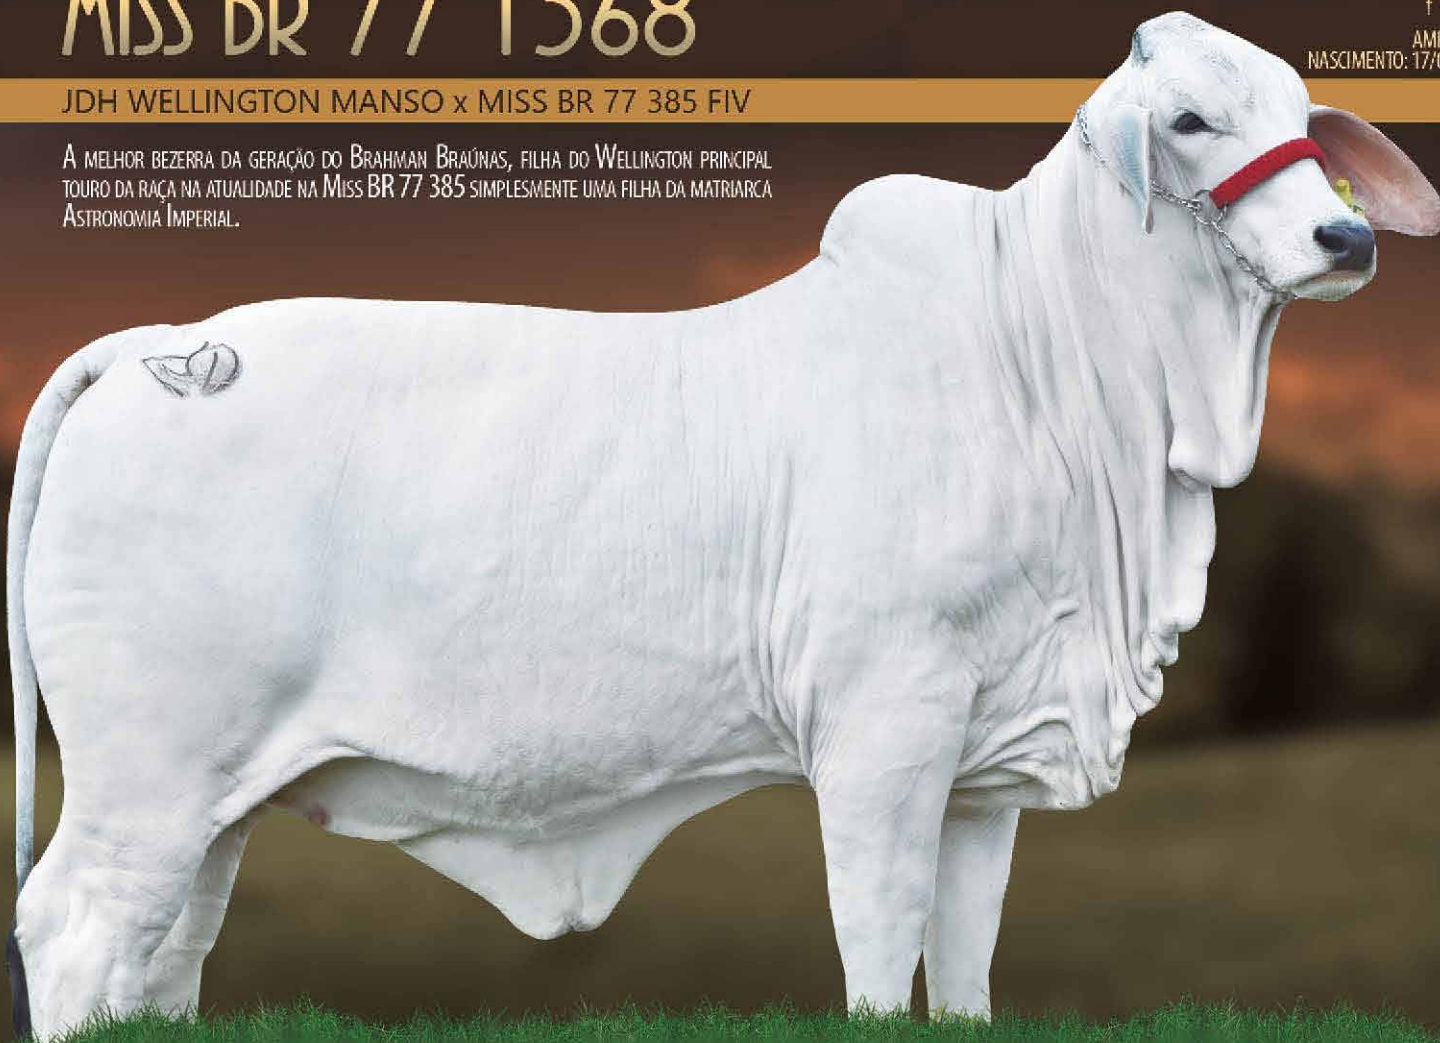

LOTE 1

FEMEA

AMRO 1406
NASCIMENTO: 06/07/2016

MISS BR 77 1406 FIV

JDH SIR LIBERTY MANSO x LADY BRAMAF TE 8

JOVEM BEZERRA QUE REÚNE TODOS OS ATRIBUTOS PARA SER UMA FUTURA GRANDE DOADORA DA RAÇA, ALEM DE CONFORMAÇÃO IMPECÁVEL É FILHA DO LIBERTY NA RECORDISTA AMAF 8, PORTANTO IRMÃ PRÓPRIA DA TRI GRANDE CAMPEÃ NACIONAL MANDY DA CANAÁ.

BRAHMAN BRAÚNAS

LOTE 2

FEMEA

AMRO 1368
NASCIMENTO: 17/05/2016

MISS BR 77 1368

JDH WELLINGTON MANSO x MISS BR 77 385 FIV

A MELHOR BEZERRA DA GERAÇÃO DO BRAHMAN BRAÚNAS, FILHA DO WELLINGTON PRINCIPAL TOURO DA RAÇA NA ATUALIDADE NA MISS BR 77 385 SIMPLEMENTE UMA FILHA DA MATRIARCA ASTRONOMIA IMPERIAL.