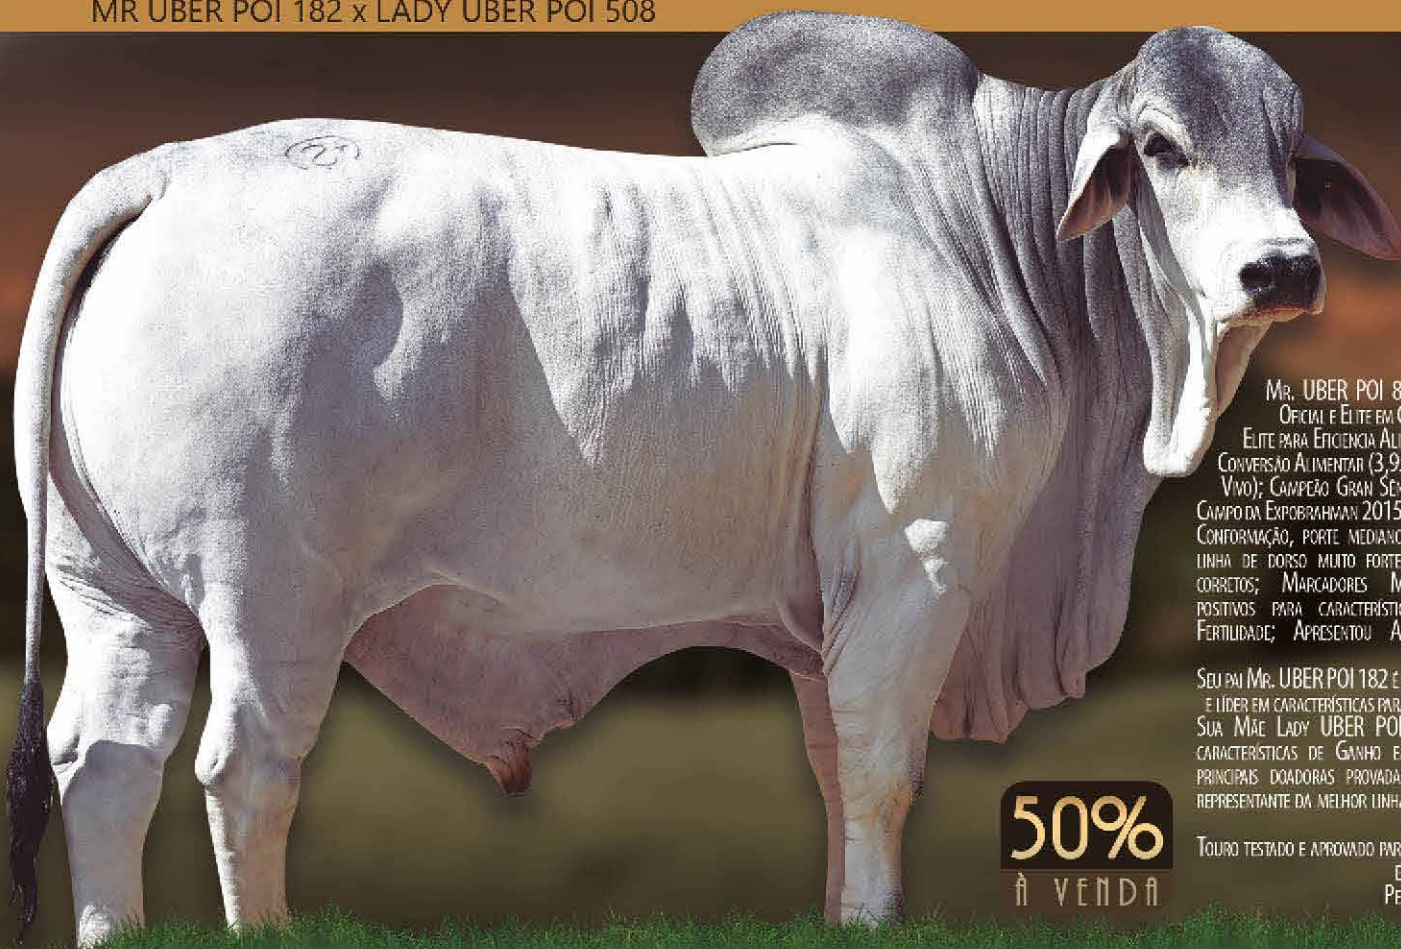

SEGUE PRENHE DO TOURO MR. UBER ATINA 353 COM
PREVISÃO DE PARTO PARA OUTUBRO DE 2017
PESO: 695KG

UBERBRAHMAN

MR UBER POI 806

LOTE 9

MACHO

UBER 806
NASCIMENTO: 25/11/2011

MR UBER POI 182 x LADY UBER POI 508

Mr. UBER POI 806 é Elite em PGP Oficial e Elite em Carcaca (Ultrassom); Elite para Eficiência Alimentar e recordista de Conversão Alimentar (3,95Kg:MS*/1Kg:Peso Vivo); Campeão Gran Sênior no Julgamento a Campo da ExpoBrahman 2015; Touro com excelente conformação, porte mediano, largo e comprido, linha de dorso muito forte, umbigo e prepúcio corretos; Marcadores Moleculares Identity positivos para características de Carcaca e Fertilidade; Apresentou Andrológico precoce positivo (15 meses); Seu pai Mr. UBER POI 182 é irmão de Mr. NATURAL e líder em características para facilidade de parto; Sua mãe LADY UBER POI 508 é líder para características de ganho em peso e uma das principais doadoras provadas do UBERBRAHMAN, representante da melhor linhagem para fertilidade do rebanho. Touro testado e aprovado para facilidade de parto em novilhas zebuínas. Peso: 992kg. CE: 41cm